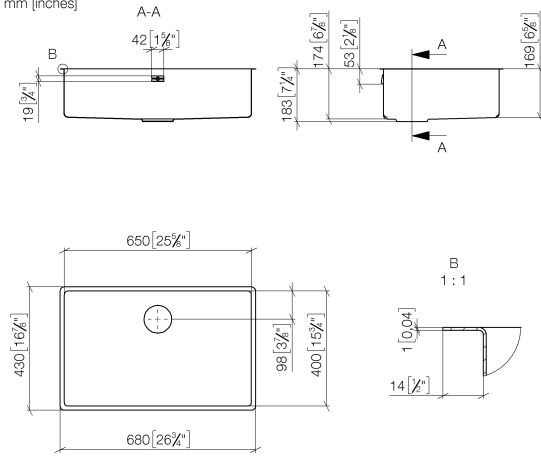

Benötigtes Zubehör

Ab- und Überlaufgarnitur handverschießbar - Edelstahl 10 400 003-85
 • 3 1/2" Handverschießbares Ablaufventil

Benötigtes Zubehör

Ab- und Überlaufgarnitur mit Zugknopf - Edelstahl 10 405 003-85
 • 3 1/2" Exzenterventil

Einzelbecken - Edelstahl

38 650 003

mm [inches]

Einzelbecken - Edelstahl

38 650 003

Ersatzteilstückliste

Nr.	Artikelnummer	Benennung	Verbaumenge	Lieferzeit
1	10 410 003-85	Ab- und Überlaufgarnitur elektrisch - Edelstahl	1	2
2	10 400 003-85	Ab- und Überlaufgarnitur handverschießbar - Edelstahl	1	2
3	10 405 003-85	Ab- und Überlaufgarnitur mit Zugknopf - Edelstahl	1	2